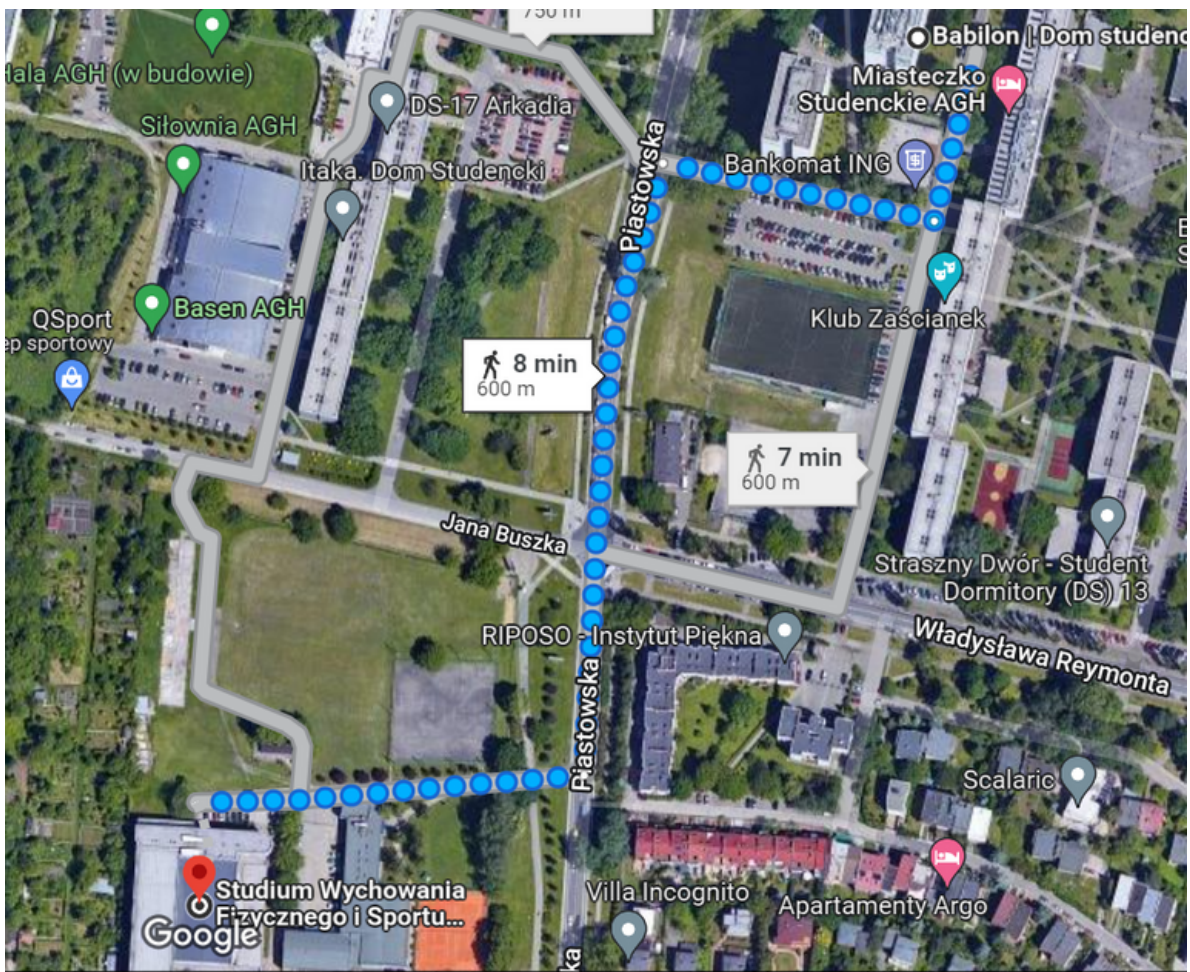

# ZAKWATEROWANIE

Dom studencki "Babilon" - ul. Józefa Rostafińskiego 11

Zakwaterowanie od 13:00

Wykwaterowanie do 10:00

# WYŻYWIENIE

Restauracja "KRAKUS" - ul. Władysława Reymonta 15

**6 maja (piątek)**

kolacja – 18:30-20:00

**7 maja (sobota)**

śniadanie – 7:00-9:00

obiad – 11.00-16.00

kolacja – 18:00-20:00

# WYŻYWIENIE

Restauracja "KRAKUS" - ul. Władysława Reymonta 15

Jak dojść z hali:

Jak dojść z "Babilonu":