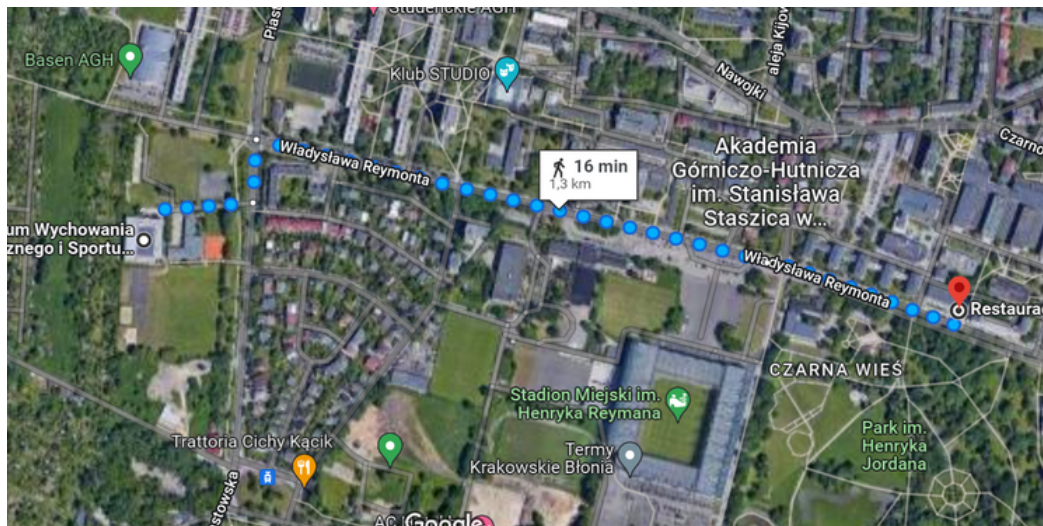

# ZAKWATEROWANIE

Dom studencki "Babilon" - ul. Józefa Rostafińskiego 11

Zakwaterowanie od 13:00

Wykwaterowanie do 10:00

# WYŻYWIENIE

Restauracja "KRAKUS" - ul. Władysława Reymonta 15

**6 maja (piątek)**

kolacja – 18:30-20:00

**7 maja (sobota)**

śniadanie – 7:00-9:00

obiad – 11.00-16.00

kolacja – 18:00-20:00

# WYŻYWIENIE

Restauracja "KRAKUS" - ul. Władysława Reymonta 15

Jak dojść z hali:

Jak dojść z "Babilonu":